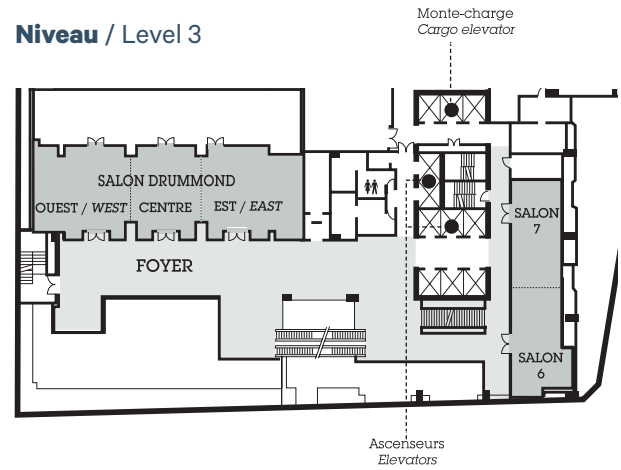

Niveau / Level 3