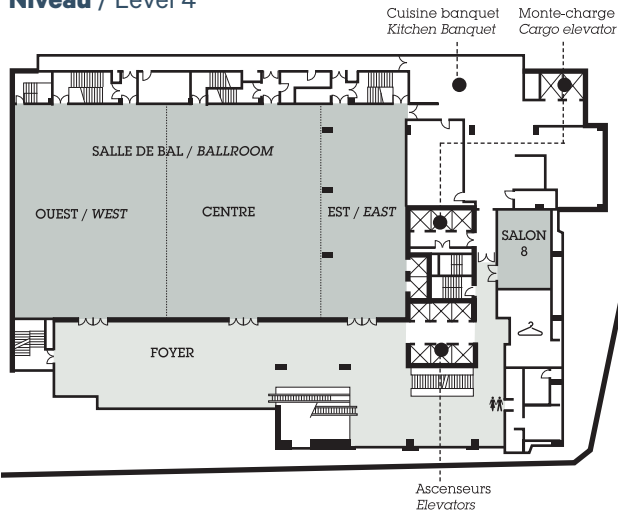

Sheraton®

LE CENTRE
MONTREAL HÔTEL

Le Centre Sheraton Montréal Hôtel

1201, boulevard René-Lévesque Ouest
Montréal (Québec) H3B 2L7

Téléphone pour les groupes / Group desk : 514-878-4040

Télécopieur pour les groupes / Group fax : 514-878-2305

Courriel ventes / Sales e-mail : ventes.00463@sheraton.com

sheraton.com/lecentre

Niveau / Level 4